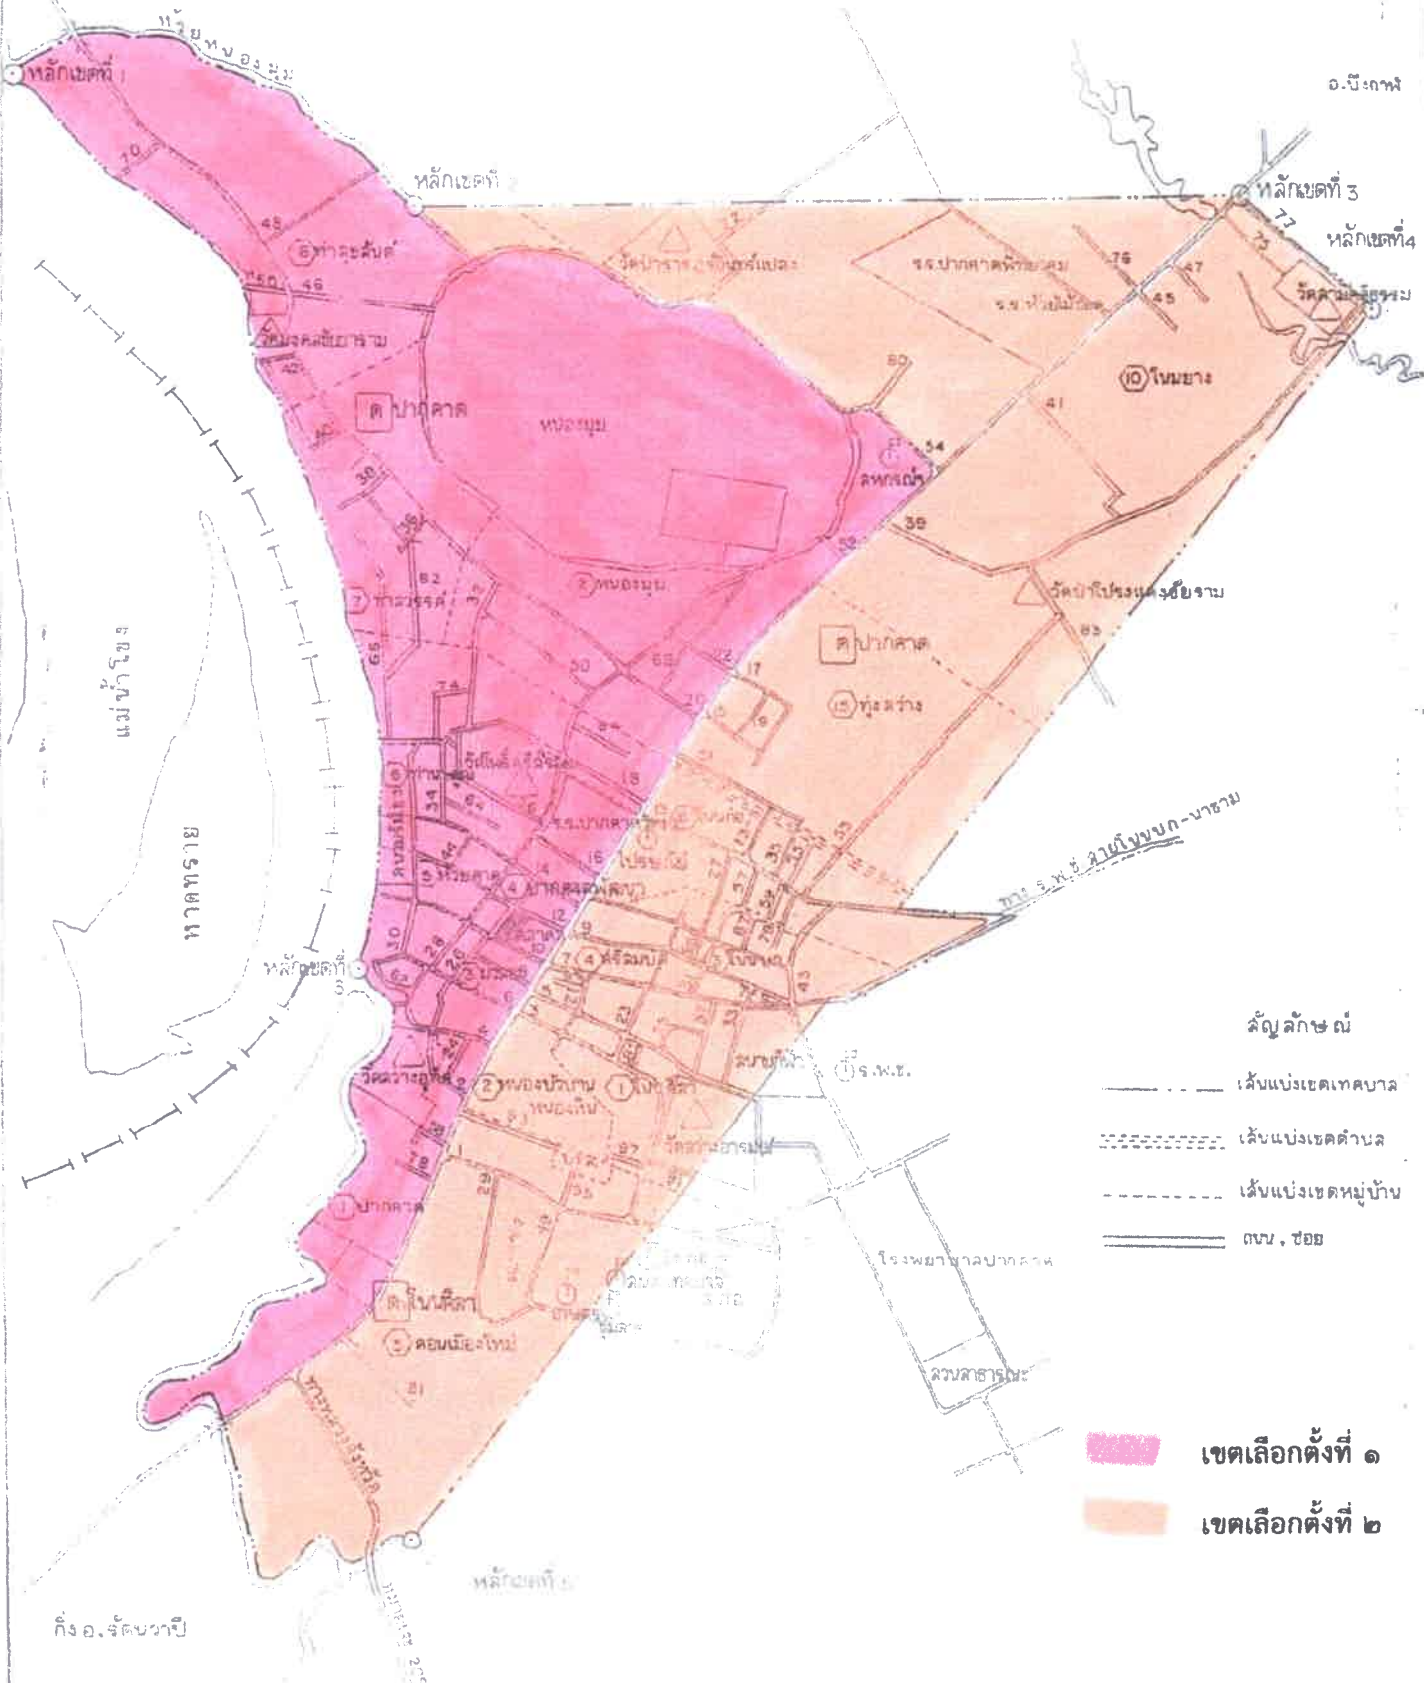

การแบ่งเขตเลือกตั้งสมาชิกสภาเทศบาลตำบลปากคาด

ข้อมูลราษฎรจังหวัดบึงกาฬ ณ วันที่ ๓๑ ธันวาคม ๒๕๖๗

อำเภอ	รูปแบบ	เขตเลือกตั้ง	ท้องที่ประกอบเป็นเขตเลือกตั้ง	จำนวนราษฎร (คน)	ผลต่างกับค่าเฉลี่ย		
ปากคาด	๓	๓	๑. หมู่ที่ ๑ บ้านปากคาด ตำบลปากคาด	๔๔๗	เขต ๒ : เขต ๓ = ๑๔๐ คิดเป็นร้อยละ ๕.๙๘		
			๒. หมู่ที่ ๒ บ้านหนองนม ตำบลปากคาด	๖๙๗			
			๓. หมู่ที่ ๓ บ้านปากคาดมวลงชน ตำบลปากคาด	๓๑๕			
			๔. หมู่ที่ ๔ บ้านปากคาดพัฒนา ตำบล ปากคาด	๒๙๙			
			๕. หมู่ที่ ๕ บ้านห้วยคต ตำบลปากคาด	๒๐๘			
			๖. หมู่ที่ ๖ บ้านท่านาคุณ ตำบลปากคาด	๓๕๘			
			๗. หมู่ที่ ๗ บ้านท่าสวรรค์ ตำบลปากคาด	๔๑๖			
			๘. หมู่ที่ ๑๖ บ้านท่าสูงสันต์ ตำบลปากคาด	๓๔๓			
				รวมจำนวนราษฎร		๓,๐๘๑	
		๒	๒	๑. บ้านกลาง หมู่ที่ ๐ ตำบลโนนศิลา		๑๐	
๒. หมู่ที่ ๑ บ้านโนนศิลา ตำบลโนนศิลา	๖๑๘						
๓. หมู่ที่ ๒ บ้านหนองบัวบาน ตำบลโนนศิลา	๒๕๘						
๔. หมู่ที่ ๓ บ้านโนนบก ตำบลโนนศิลา	๕๕๓						
๕. หมู่ที่ ๕ บ้านคอนเมืองใหม่ ตำบลโนนศิลา	๕๐๒						
๖. หมู่ที่ ๖ บ้านโนนก่อ ตำบลโนนศิลา	๔๑๓						
๗. หมู่ที่ ๑๑ บ้านศรีสมบัติ ตำบลโนนศิลา	๒๔๒						
๘. หมู่ที่ ๑๐ บ้านโนนยาง ตำบลปากคาด	๒๗๗						
๙. หมู่ที่ ๑๕ บ้านทุ่งสว่าง ตำบลปากคาด	๕๐๐						
			รวมจำนวนราษฎร	๓,๒๗๑			
			รวมจำนวนราษฎรทั้งสิ้น	๖,๓๕๒			
			ค่าเฉลี่ยต่อเขต	๓,๑๗๖			

การแบ่งเขตเลือกตั้งสมาชิกสภาเทศบาลตำบลปากคาด

อำเภอปากคาด จังหวัดบึงกาฬ

รูปแบบที่ ๑

สัญลักษณ์

- ----- เส้นแบ่งเขตเทศบาล
- ----- เส้นแบ่งเขตตำบล
- ----- เส้นแบ่งเขตหมู่บ้าน
- ==== ถนน, ซอย

- เขตเลือกตั้งที่ ๑
- เขตเลือกตั้งที่ ๒